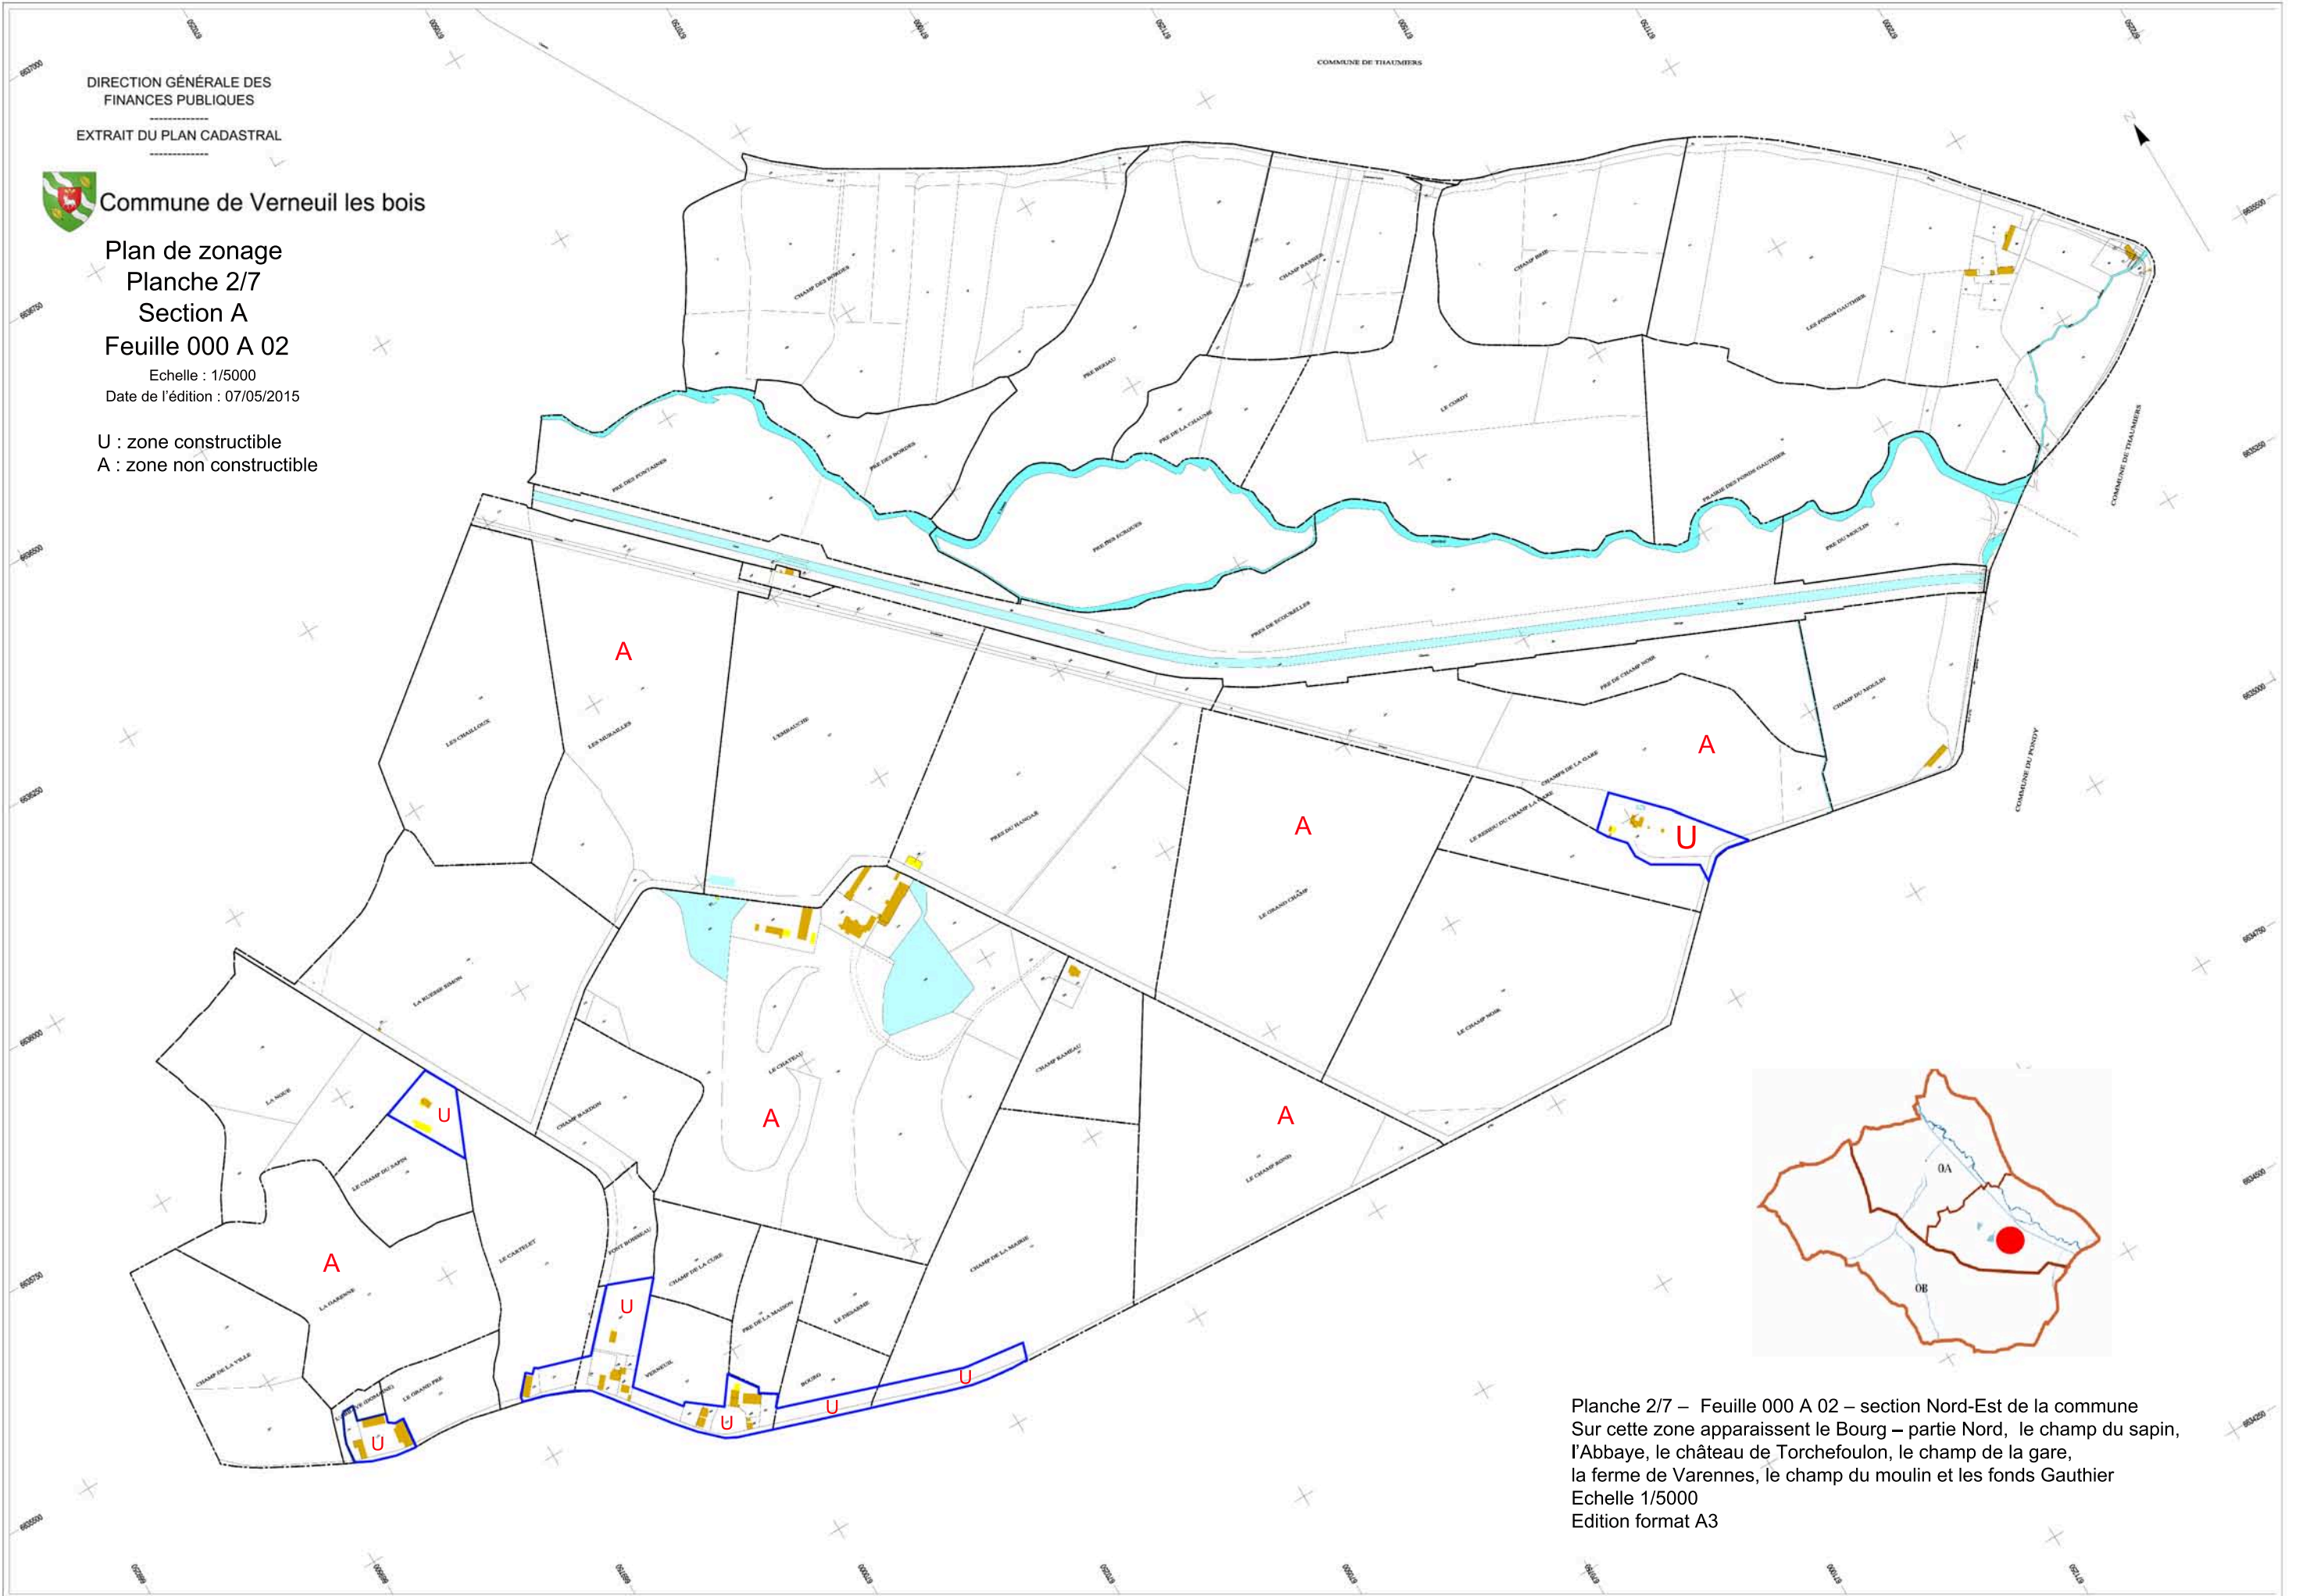

DIRECTION GÉNÉRALE DES FINANCES PUBLIQUES
EXTRAIT DU PLAN CADASTRAL

Commune de Verneuil les bois

Plan de zonage
Planche 2/7
Section A
Feuille 000 A 02
Echelle : 1/5000
Date de l'édition : 07/05/2015

U : zone constructible
A : zone non constructible

Planche 2/7 – Feuille 000 A 02 – section Nord-Est de la commune
Sur cette zone apparaissent le Bourg – partie Nord, le champ du sapin, l'Abbaye, le château de Torchefoulon, le champ de la gare, la ferme de Varennes, le champ du moulin et les fonds Gauthier
Echelle 1/5000
Edition format A3