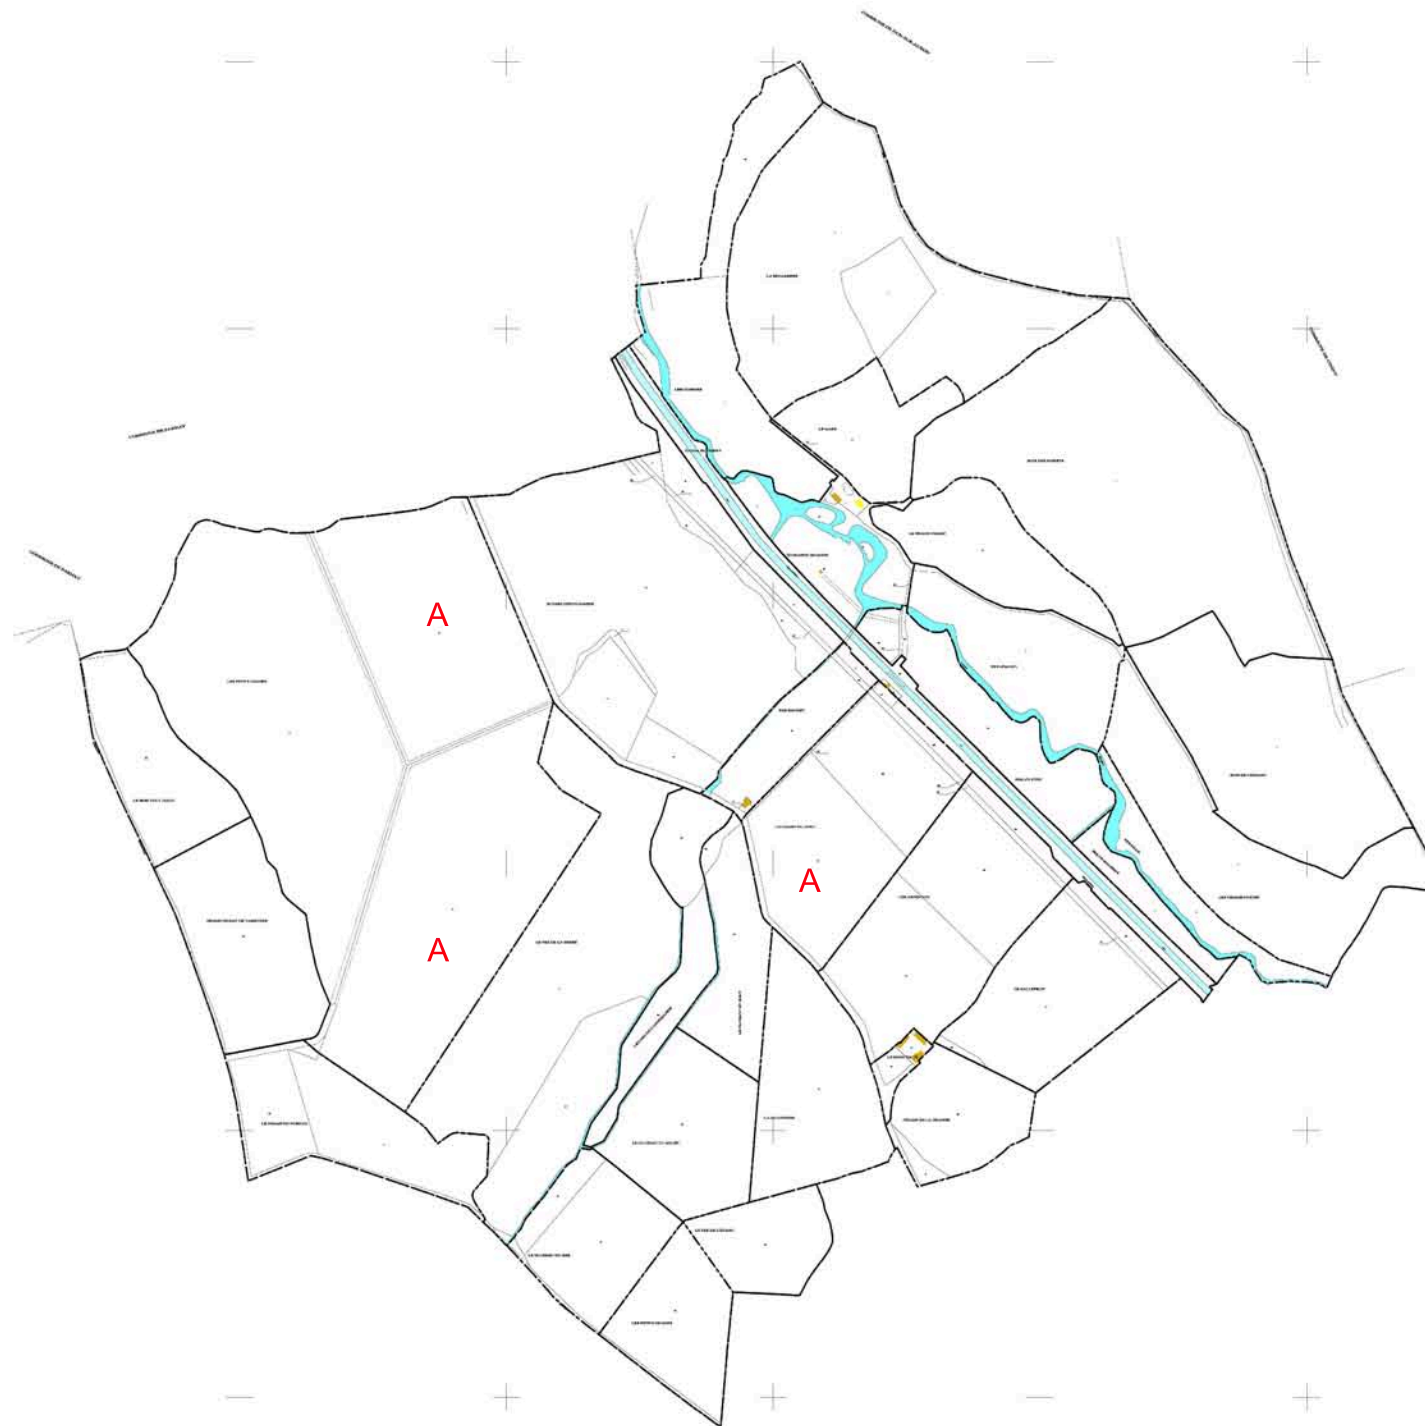

DIRECTION GÉNÉRALE DES
FINANCES PUBLIQUES
EXTRAIT DU PLAN CADASTRAL

Commune de Verneuil les bois

Plan de zonage
Planche 1/7
Section A
Feuille 000 A 01

Echelle : 1/10000
Date de l'édition : 07/05/2015

U : zone constructible
A : zone non constructible

Planche 1/7 – Feuille 000 A 01 – section Nord-Ouest de la commune
Sur cette zone apparaissent les fermes de Monceau et de Briande ainsi que l'écluse de Monceau
Echelle 1/10000
Edition format A3